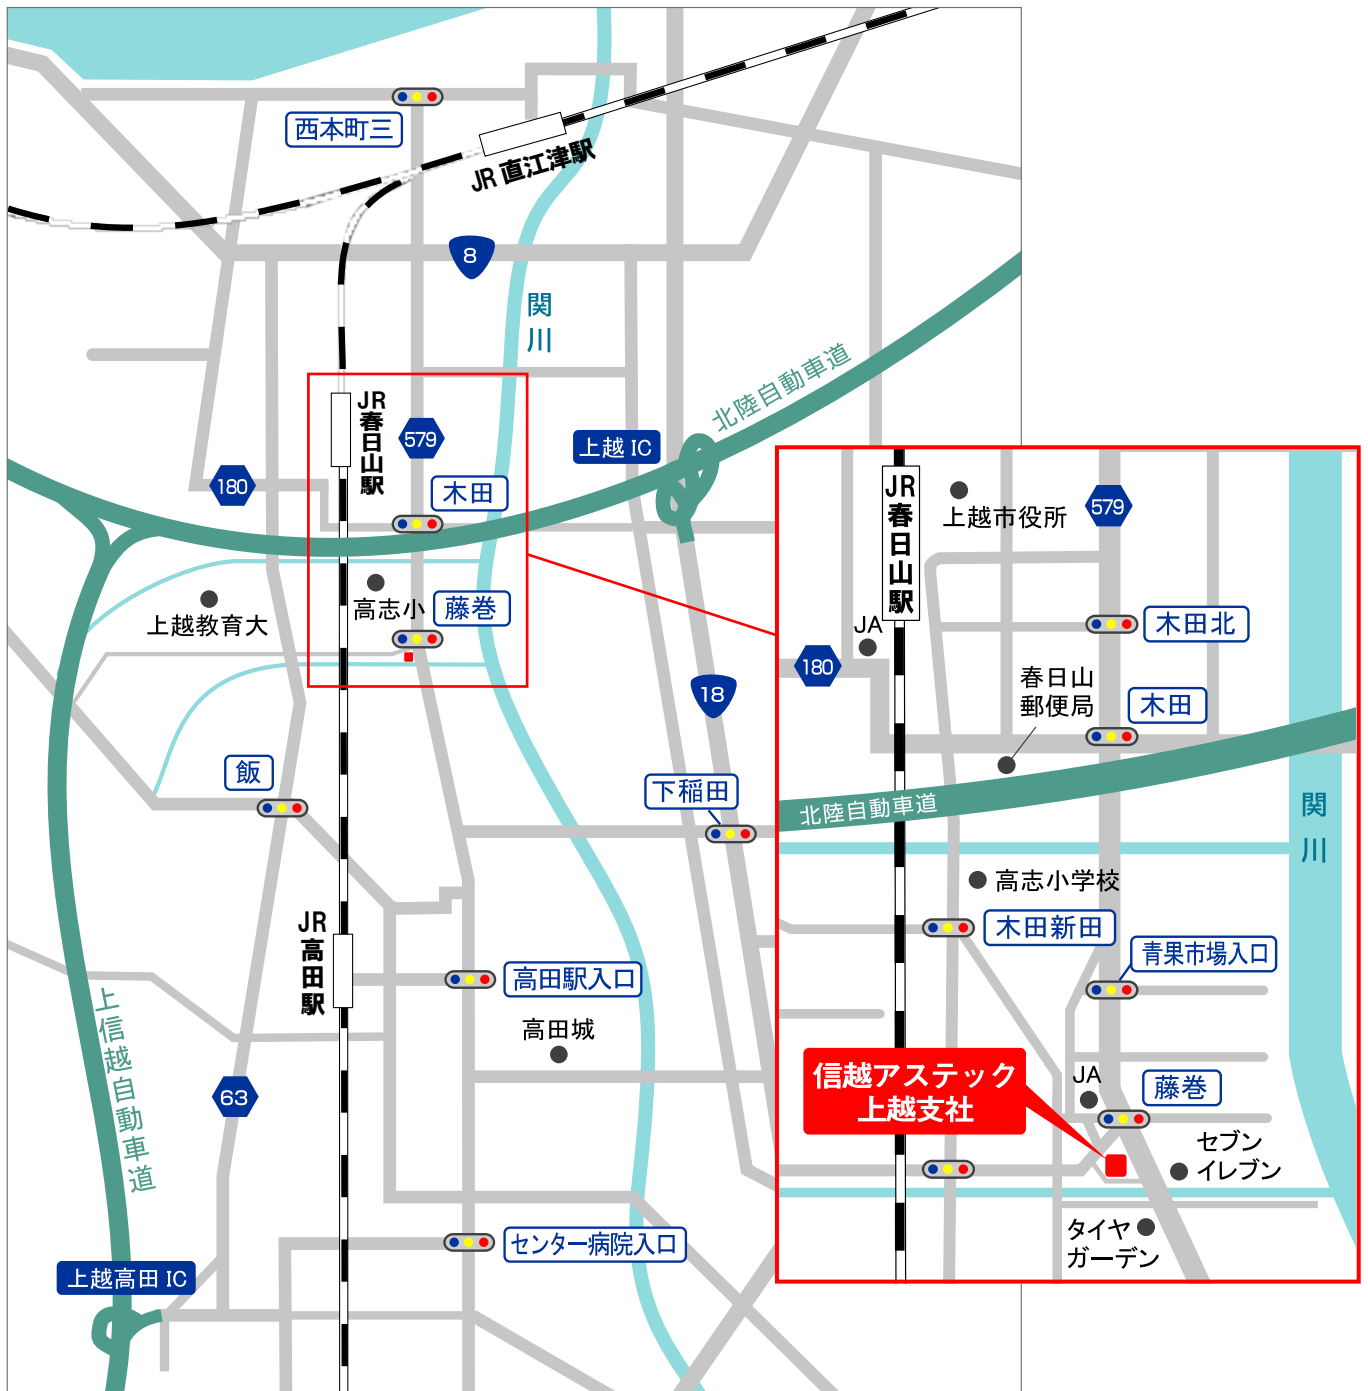

# 上越支社

〒943-0817 新潟県上越市藤巻 9-18

TEL.025-524-4171 FAX.025-522-0509

- JR 信越本線 直江津駅よりタクシーで約 15 分
- 北陸自動車道 上越 IC から車で約 10 分
- 上信越自動車道 上越高田 IC から車で約 15 分